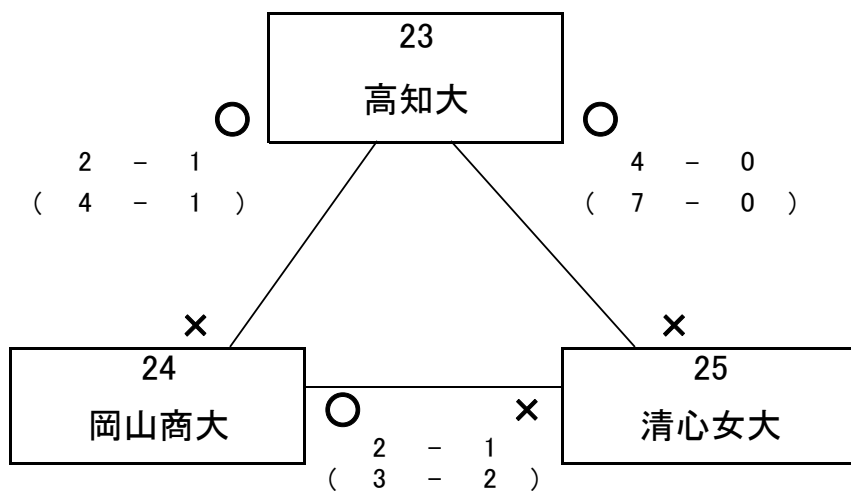

第44回 中四国女子学生剣道優勝大会

◇予選3校リーグ戦◇

第Ⅷブロック (リーグ1位がチ)

順番	チーム名		チーム名
1	23 高知大	○ 2 - 1 ×	24 岡山商大
		(4 - 1)	
2	24 岡山商大	○ 2 - 1 ×	25 清心女大
		(3 - 2)	
3	23 高知大	○ 4 - 0 ×	25 清心女大
		(7 - 0)	

チーム名	23 高知大		24 岡山商大		25 清心女大		チーム			総勝者数	総取得本数	順位	備考
	勝者	本数	勝者	本数	勝者	本数	勝数	—	敗数				
23 高知大	/	/	○	2 - 4	○	4 - 7	2	—	0	6	11	1	
24 岡山商大	×	1 - 1	/	/	○	2 - 3	1	—	1	3	4	2	
25 清心女大	×	0 - 0	×	1 - 2	/	/	0	—	2	1	2	3