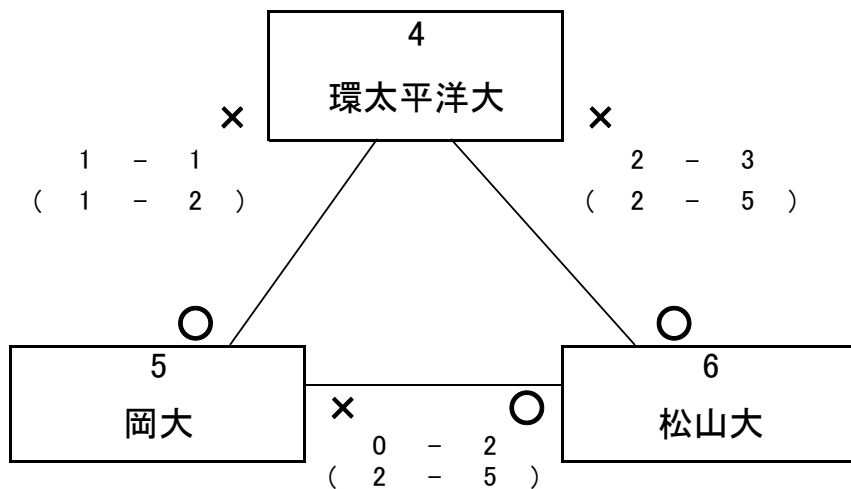

第44回 中四国女子学生剣道優勝大会

◇予選3校リーグ戦◇

第Ⅱブロック (リーグ1位がロ)

順番	チーム名		チーム名
1	4 環太平洋大	× 1 - 1 (1 - 2)	5 岡大
2	5 岡大	× 0 - 2 (2 - 5)	6 松山大
3	4 環太平洋大	× 2 - 3 (2 - 5)	6 松山大

チーム名	4 環太平洋大		5 岡大		6 松山大		チーム			総勝者数	総取得本数	順位	備考
	勝者	本数	勝者	本数	勝者	本数	勝数	—	敗数				
4 環太平洋大			×		×		0	—	2	3	3	3	
5 岡大	○				×		1	—	1	1	4	2	
6 松山大	○		○				2	—	0	5	10	1