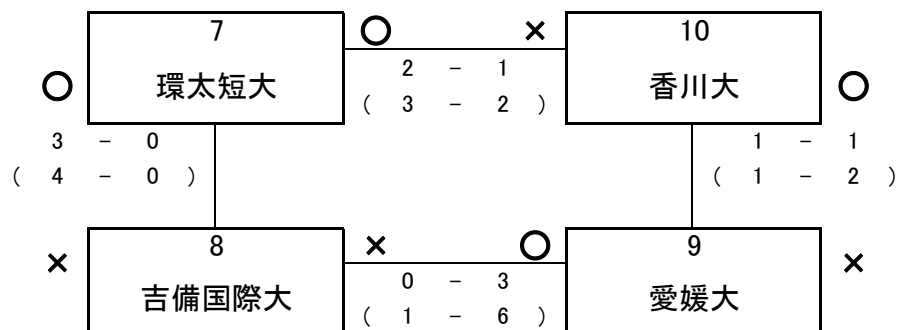

第44回 中四国女子学生剣道優勝大会

◇予選4校変則リーグ戦◇ 第Ⅲブロック (リーグ1位がハ)

順番	チーム名		チーム名
1	7 環太短大	○ 3 - 0 (4 - 0) ×	8 吉備国際大
2	9 愛媛大	× 1 - 1 (1 - 2) ○	10 香川大
3	8 吉備国際大	× 0 - 3 (1 - 6) ○	9 愛媛大
4	7 環太短大	○ 2 - 1 (3 - 2) ×	10 香川大

チーム名	7 環太短大		8 吉備国際大		9 愛媛大		10 香川大		チーム 勝数 - 敗数	総勝者数	総取得本数	順位	備考
	勝者	本数	勝者	本数	勝者	本数	勝者	本数					
7 環太短大			○	3 - 4			○	2 - 3	2 - 0	5	7	1	
8 吉備国際大	×	0 - 0			×	0 - 1			0 - 2	0	1	4	
9 愛媛大			○	3 - 6			×	1 - 1	1 - 1	4	7	2	
10 香川大	×	1 - 2			○	1 - 2			1 - 1	2	4	3