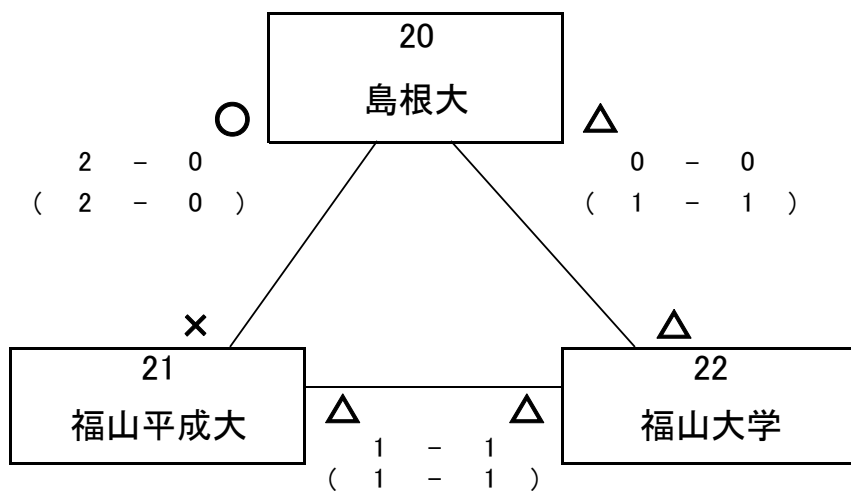

第44回 中四国女子学生剣道優勝大会

◇予選3校リーグ戦◇

第Ⅶブロック (リーグ1位がト)

順番	チーム名		チーム名
1	20 島根大	○ 2 - 0 × (2 - 0)	21 福山平成大
2	21 福山平成大	△ 1 - 1 △ (1 - 1)	22 福山大学
3	20 島根大	△ 0 - 0 △ (1 - 1)	22 福山大学

チーム名	20 島根大		21 福山平成大		22 福山大学		チーム			総勝者数	総取得本数	順位	備考
	勝者	本数	勝者	本数	勝者	本数	勝数	—	敗数				
20 島根大	/	/	○	2 - 2	△	0 - 1	1	—	0	2	3	1	
21 福山平成大	×	0 - 0	/	/	△	1 - 1	0	—	1	1	1	3	
22 福山大学	△	0 - 1	△	1 - 1	/	/	0	—	0	1	2	2