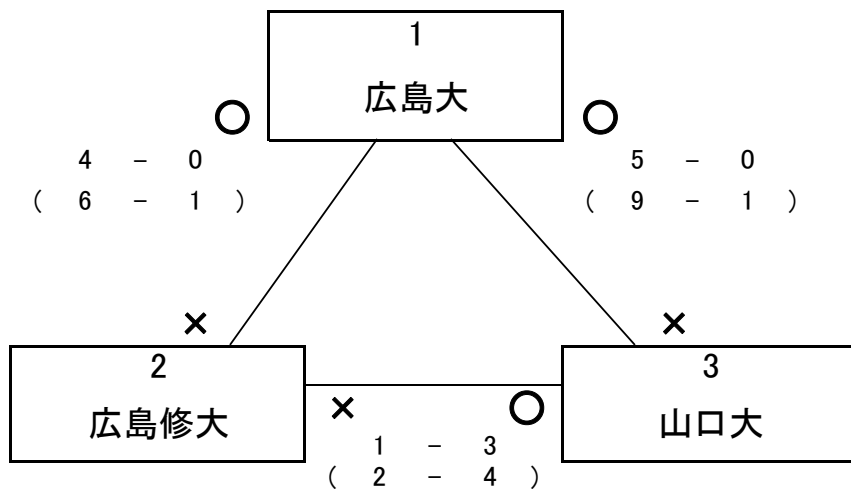

第44回 中四国女子学生剣道優勝大会

◇予選3校リーグ戦◇

第Iブロック (リーグ1位がい)

順番	チーム名		チーム名
1	1 広島大	○ 4 - 0 × (6 - 1)	2 広島修大
2	2 広島修大	× 1 - 3 ○ (2 - 4)	3 山口大
3	1 広島大	○ 5 - 0 × (9 - 1)	3 山口大

チーム名	1 広島大		2 広島修大		3 山口大		チーム			総勝者数	総取得本数	順位	備考
	勝者	本数	勝者	本数	勝者	本数	勝数	—	敗数				
1 広島大	/	/	○	4 - 6	○	5 - 9	2	—	0	9	15	1	
2 広島修大	×	0 - 1	/	/	×	1 - 2	0	—	2	1	3	3	
3 山口大	×	0 - 1	○	3 - 4	/	/	1	—	1	3	5	2	