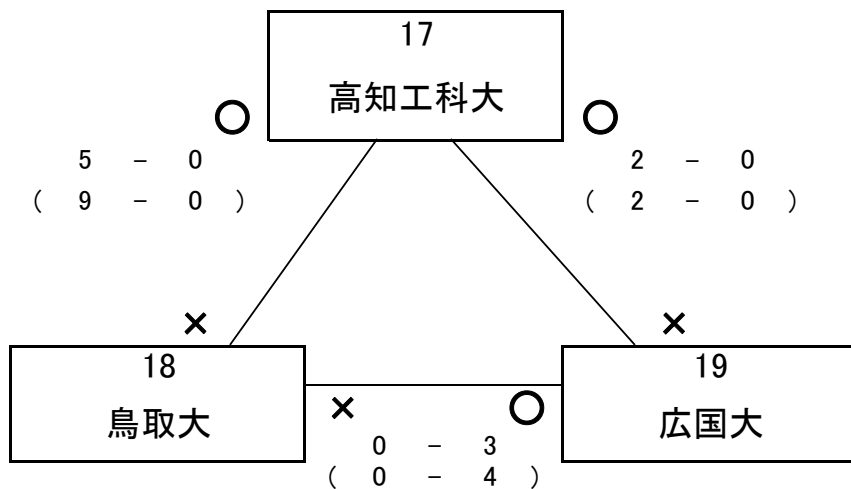

第44回 中四国女子学生剣道優勝大会
◇予選3校リーグ戦◇ 第Ⅵブロック (リーグ1位がへ)

順番	チーム名		チーム名
1	17 高知工科大	○ 5 - 0 ×	18 鳥取大
		(9 - 0)	
2	18 鳥取大	× 0 - 3 ○	19 広国大
		(0 - 4)	
3	17 高知工科大	○ 2 - 0 ×	19 広国大
		(2 - 0)	

チーム名	17 高知工科大		18 鳥取大		19 広国大		チーム			総勝者数	総取得本数	順位	備考
	勝者	本数	勝者	本数	勝者	本数	勝数	—	敗数				
17 高知工科大	/	/	○	5 - 9	○	2 - 2	2	—	0	7	11	1	
18 鳥取大	×	0 - 0	/	/	×	0 - 0	0	—	2	0	0	3	
19 広国大	×	0 - 0	○	3 - 4	/	/	1	—	1	3	4	2