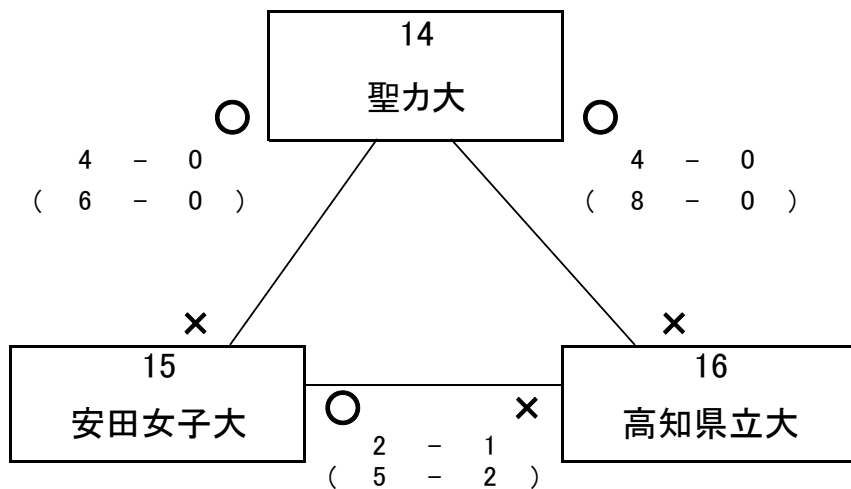

第44回 中四国女子学生剣道優勝大会
◇予選3校リーグ戦◇ 第Vブロック (リーグ1位がホ)

順番	チーム名		チーム名
1	14 聖力大	○ 4 - 0 ×	15 安田女子大
		(6 - 0)	
2	15 安田女子大	○ 2 - 1 ×	16 高知県立大
		(5 - 2)	
3	14 聖力大	○ 4 - 0 ×	16 高知県立大
		(8 - 0)	

チーム名	14 聖力大		15 安田女子大		16 高知県立大		チーム 勝数 — 敗数	総勝者数	総取得本数	順位	備考
	勝者	本数	勝者	本数	勝者	本数					
14 聖力大	/	/	○	4 - 6	○	4 - 8	2 - 0	8	14	1	
15 安田女子大	×	0 - 0	/	/	○	2 - 5	1 - 1	2	5	2	
16 高知県立大	×	0 - 0	×	1 - 2	/	/	0 - 2	1	2	3