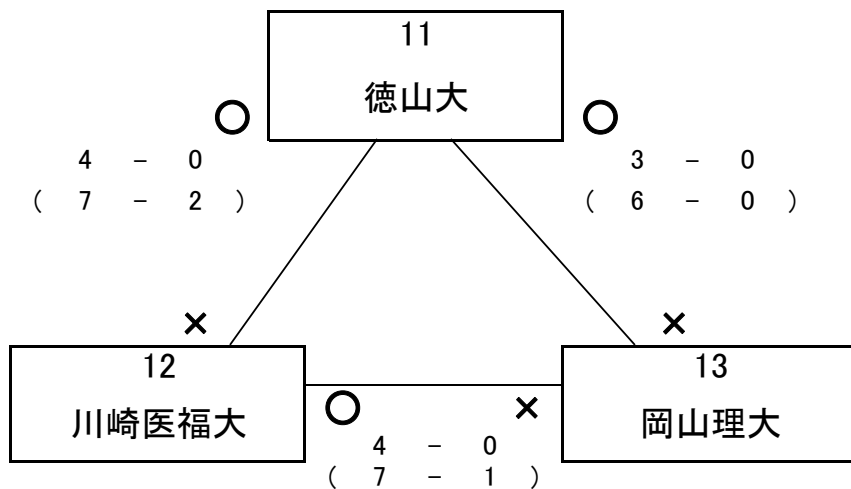

第44回 中四国女子学生剣道優勝大会

◇予選3校リーグ戦◇

第IVブロック (リーグ1位がニ)

順番	チーム名		チーム名
1	11 徳山大	○ 4 - 0 × (7 - 2)	12 川崎医福大
2	12 川崎医福大	○ 4 - 0 × (7 - 1)	13 岡山理大
3	11 徳山大	○ 3 - 0 × (6 - 0)	13 岡山理大

チーム名	11 徳山大		12 川崎医福大		13 岡山理大		チーム 勝数 — 敗数	総勝者数	総取得本数	順位	備考
	勝者	本数	勝者	本数	勝者	本数					
11 徳山大	/	/	○ 4 - 7	○ 3 - 6	2	—	0	7	13	1	
12 川崎医福大	× 0 - 2	/	○ 4 - 7	/	1	—	1	4	9	2	
13 岡山理大	× 0 - 0	× 0 - 1	/	/	0	—	2	0	1	3