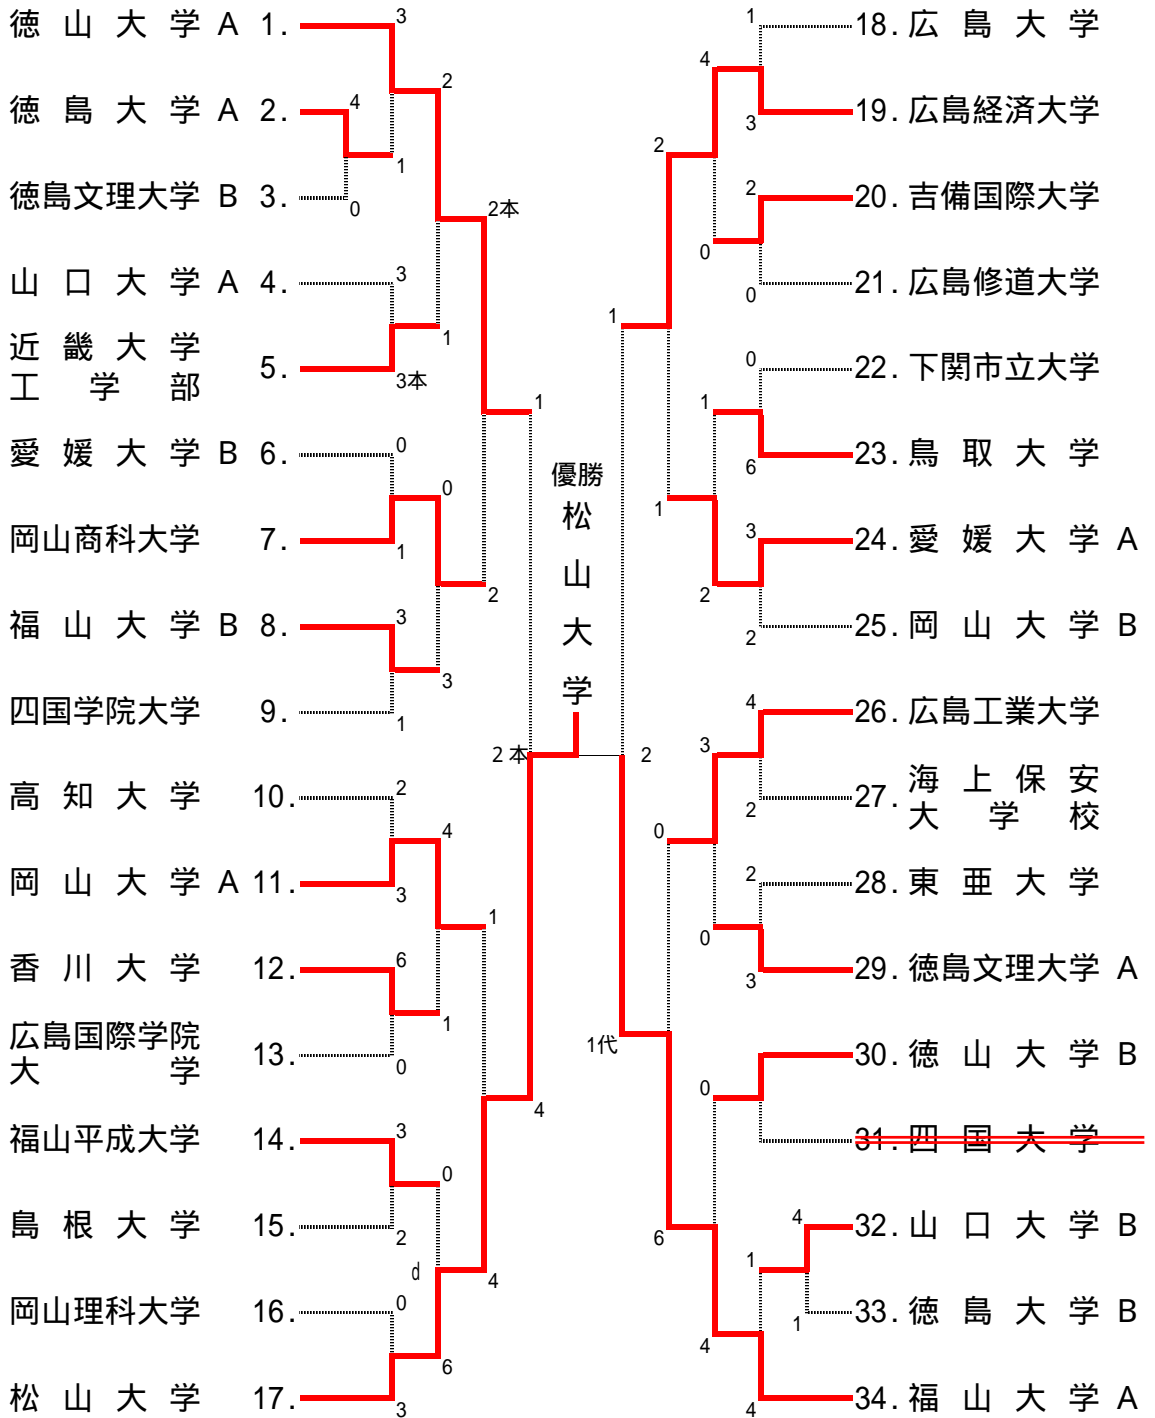

## 第22回 中四国学生剣道新人戦 -男子団体戦-

男子準決勝	先鋒	次鋒	五将	中堅	三将	副将	大将	勝者数	本数	勝敗
徳山大学A	石塚	原	宮崎	柴山	西村	田中	梅本	1	1	×
		⊗				⊗	⊗			
松山大学	⊖		⊗	⊖×	⊖	⊗	⊗	4	5	
	水島	相原	内田	片上	宮川	松本	本田			

男子準決勝	先鋒	次鋒	五将	中堅	三将	副将	大将	勝者数	本数	勝敗	代表戦
広島経済大学	山下	林	中川	山田	末永	海見	大西	1	1		大西
	⊗		⊗	⊗	⊗	⊗	⊗				
福山大学A		⊗	⊗		⊗	⊗	⊗	1	1		⊗
	田代	辻川	西島	尾方	谷口	川上	椎葉				椎葉

男子決勝	先鋒	次鋒	五将	中堅	三将	副将	大将	勝者数	本数	勝敗
松山大学	水島	相原	内田	片上	宮川	松本	本田	2	3	
	⊗			⊗×	⊖	⊗	⊗			
福山大学A		⊖	⊗			⊗	⊗	2	2	×
	田代	辻川	西島	尾方	谷口	川上	椎葉			

## 第22回 中四国学生剣道新人戦 -女子団体戦-

女子準決勝	先鋒	中堅	大将	勝者数	本数	勝敗
島根大学A	坂本	浜田	後	3	5	
	⊗	⊗コ	⊖ド			
愛媛女子短期大学				0	0	×
	荒砂	越来	武田			

女子準決勝	先鋒	中堅	大将	勝者数	本数	勝敗
広島大学	緒方	塚原	宮本	1	1	×
			⊖			
香川大+広修大	⊗メ	⊖コ		2	4	
	香川	藤井	三宅			

女子決勝	先鋒	中堅	大将	勝者数	本数	勝敗
島根大学A	坂本	浜田	後	2	3	
	⊖	⊗メ	<del>後</del>			
香川大+広修大		コ	<del>後</del>	0	1	×
	香川	藤井	三宅			