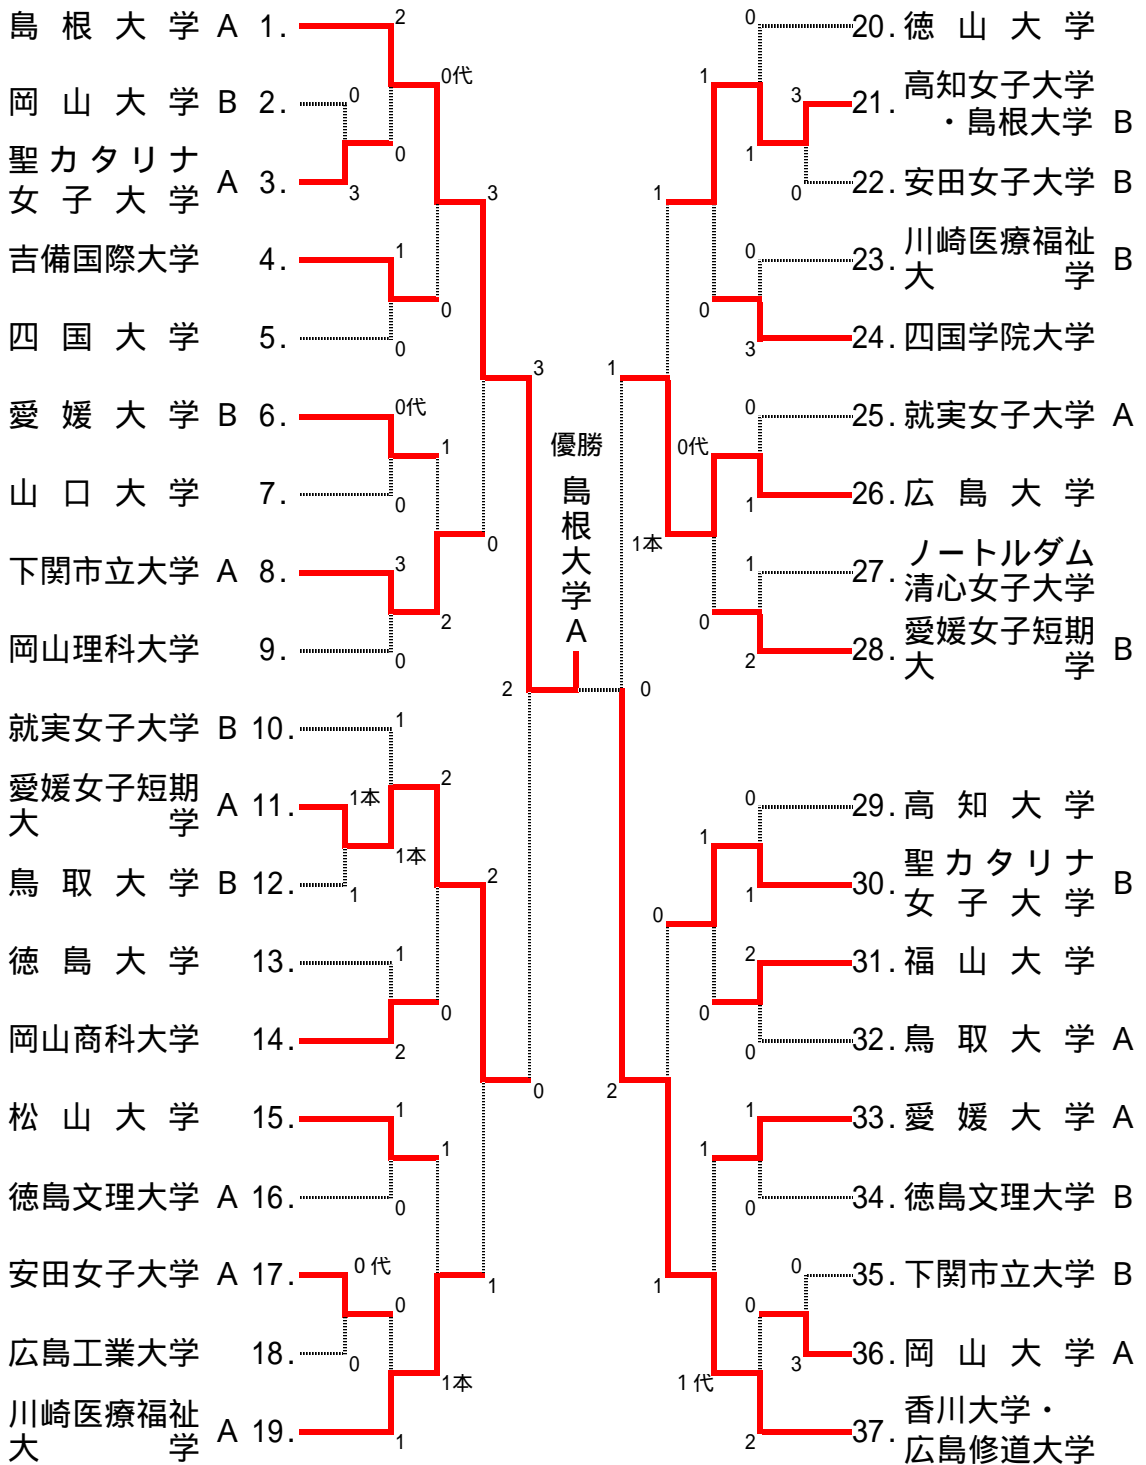

第22回 中四国学生剣道新人戦 -女子団体戦-