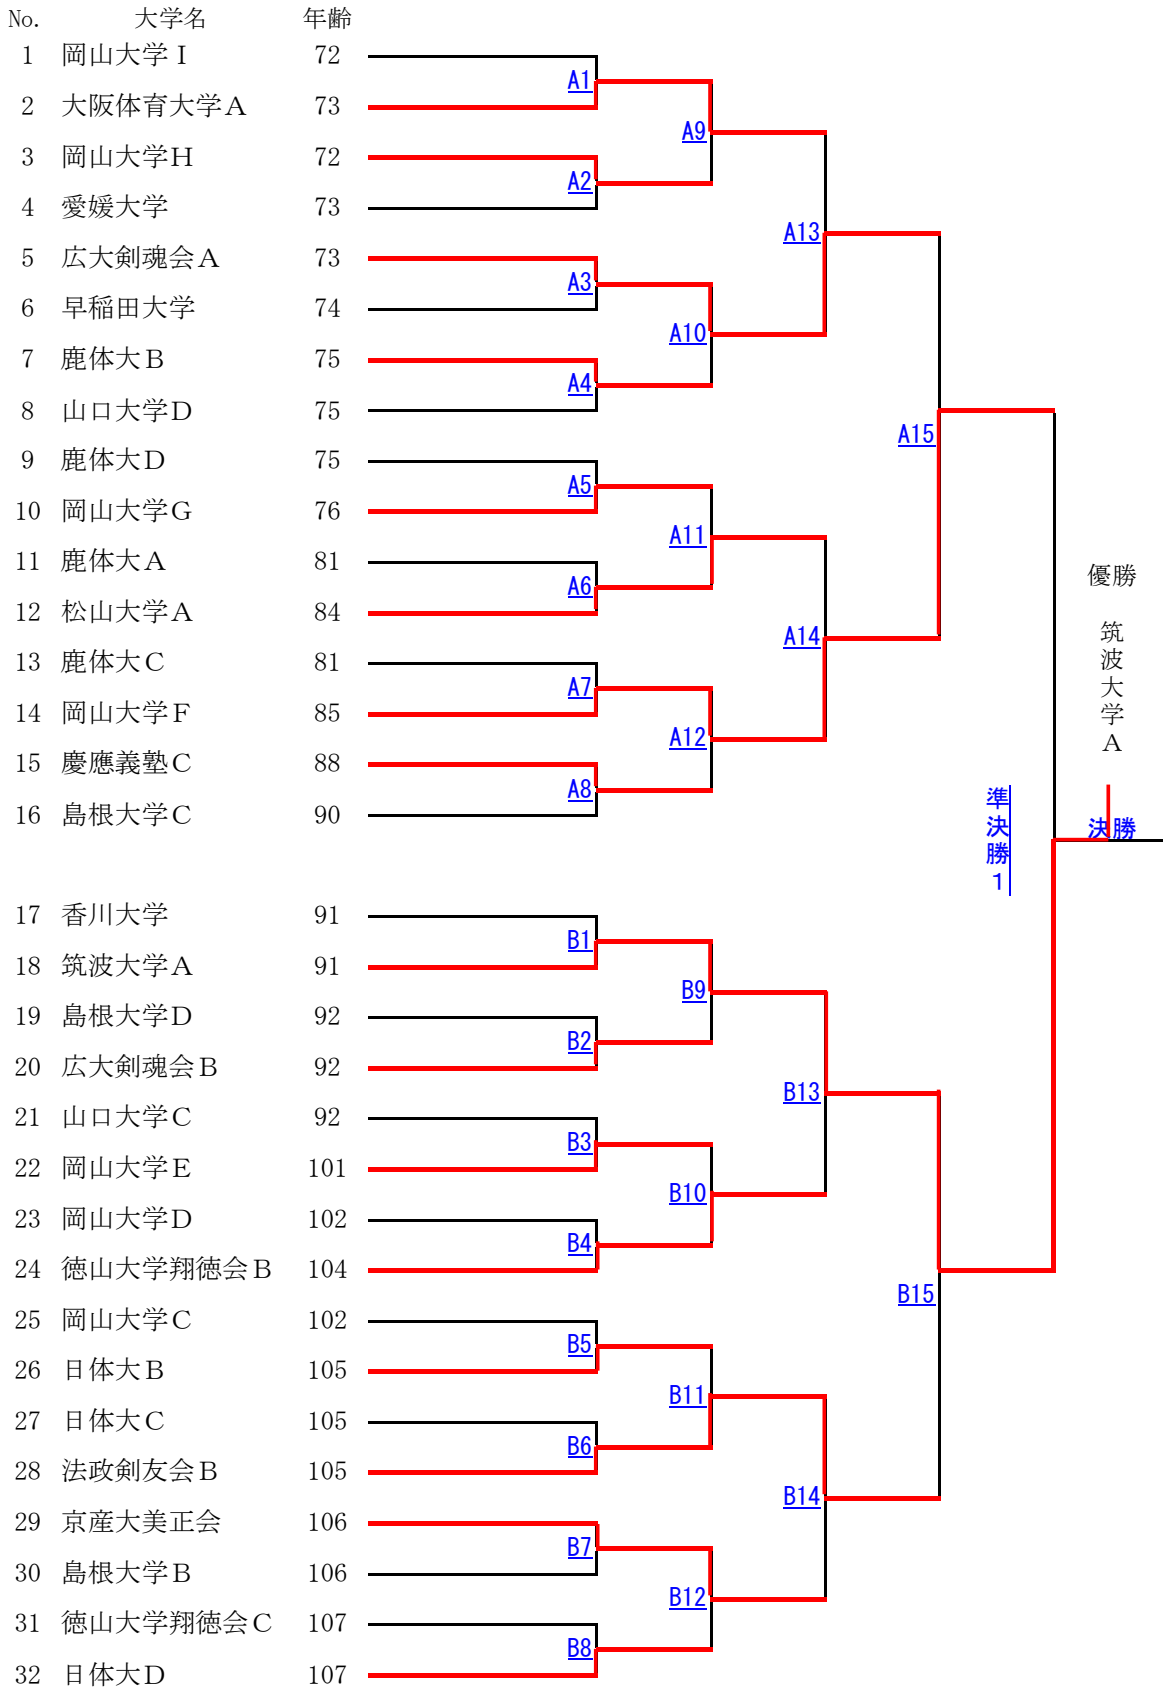

男子試合

女子試合

演 武

立 会 教士八段 田 中 早 苗

1 中 川 武 雄 五段 (59歳) ─── 本 山 喜 朗 五段 (57歳)
近畿大学OB 愛媛大学OB

2 飯 塚 幹 夫 教士七段 (78歳) ─── 大 塚 康 吉 五段 (71歳)
鳥取大学OB 岡山大学OB

立 会 範士八段 青 木 恒 男

3 湯 村 正 仁 範士八段 (65歳) ─── 山 根 大 二 朗 教士八段 (57歳)
鳥取大学OB 法政大学OB

優勝 筑波大学 A

優勝 筑波大学