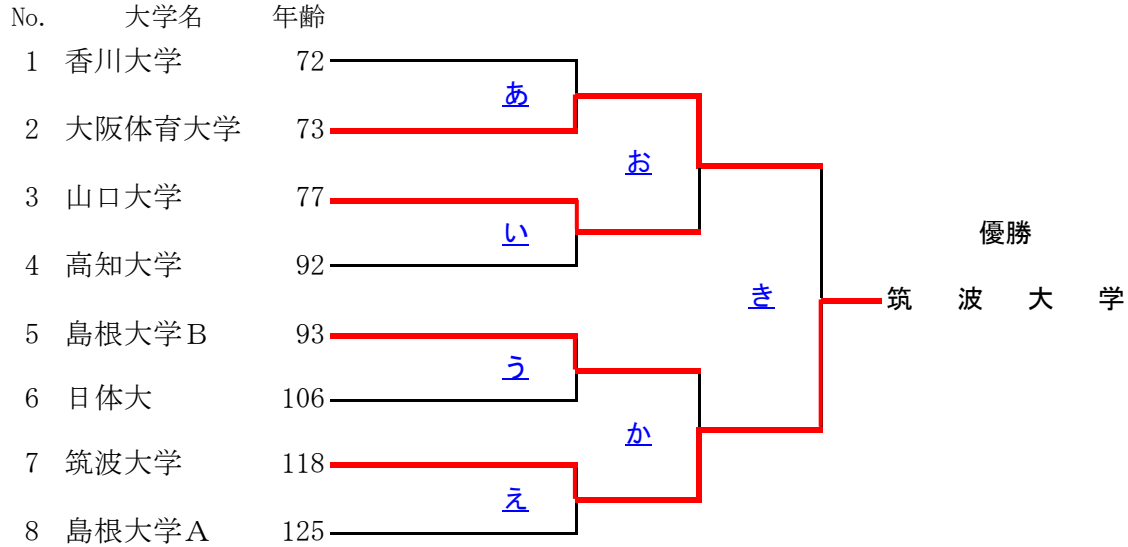

男子試合

女子試合

演 武

立 会 教士八段 田 中 早 苗

1 中 川 武 雄 五段 (59歳) ─── 本 山 喜 朗 五段 (57歳)
近畿大学OB 愛媛大学OB

2 飯 塚 幹 夫 教士七段 (78歳) ─── 大 塚 康 吉 五段 (71歳)
鳥取大学OB 岡山大学OB

立 会 範士八段 青 木 恒 男

3 湯 村 正 仁 範士八段 (65歳) ─── 山 根 大 二 朗 教士八段 (57歳)
鳥取大学OB 法政大学OB

優勝 筑波大学 A

優勝 筑波大学