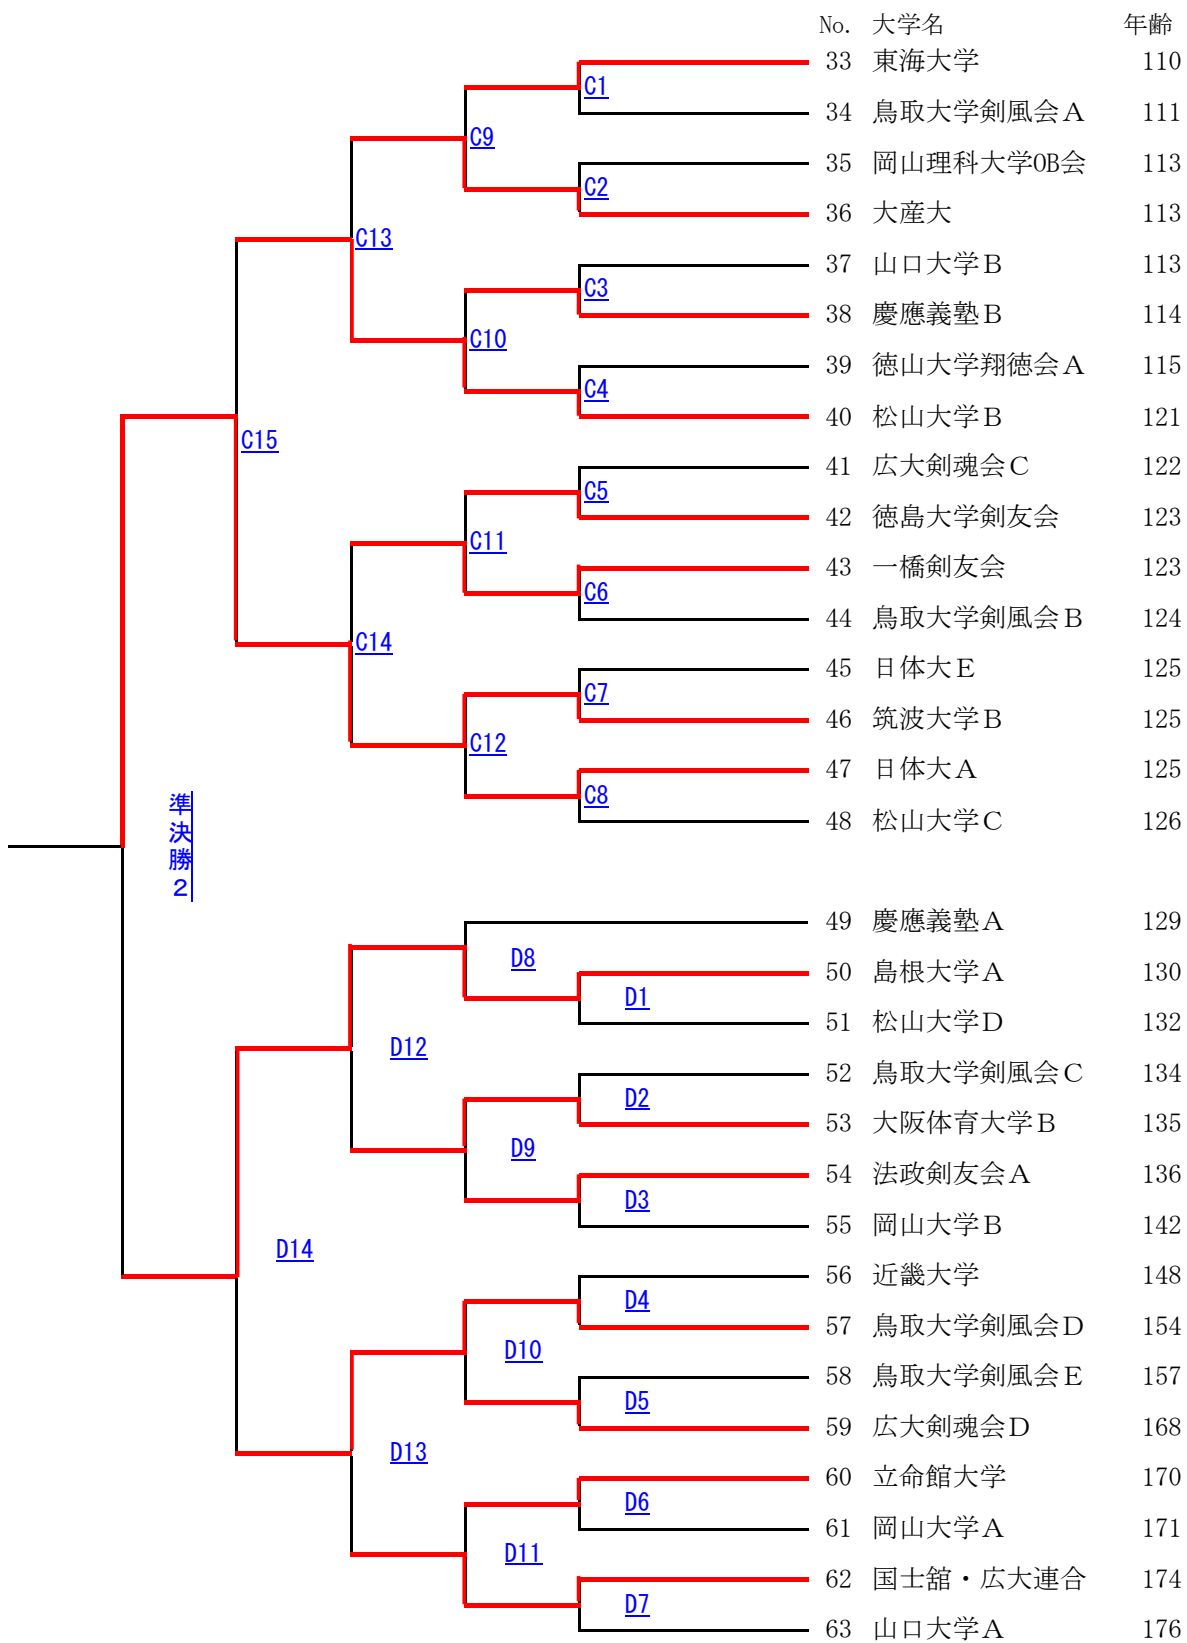

男子試合

女子試合

演 武

立 会 教士八段 田 中 早 苗

1 中 川 武 雄 五段 (59歳) ─── 本 山 喜 朗 五段 (57歳)
近畿大学OB 愛媛大学OB

2 飯 塚 幹 夫 教士七段 (78歳) ─── 大 塚 康 吉 五段 (71歳)
鳥取大学OB 岡山大学OB

立 会 範士八段 青 木 恒 男

3 湯 村 正 仁 範士八段 (65歳) ─── 山 根 大 二 朗 教士八段 (57歳)
鳥取大学OB 法政大学OB

優勝 筑波大学 A

優勝 筑波大学